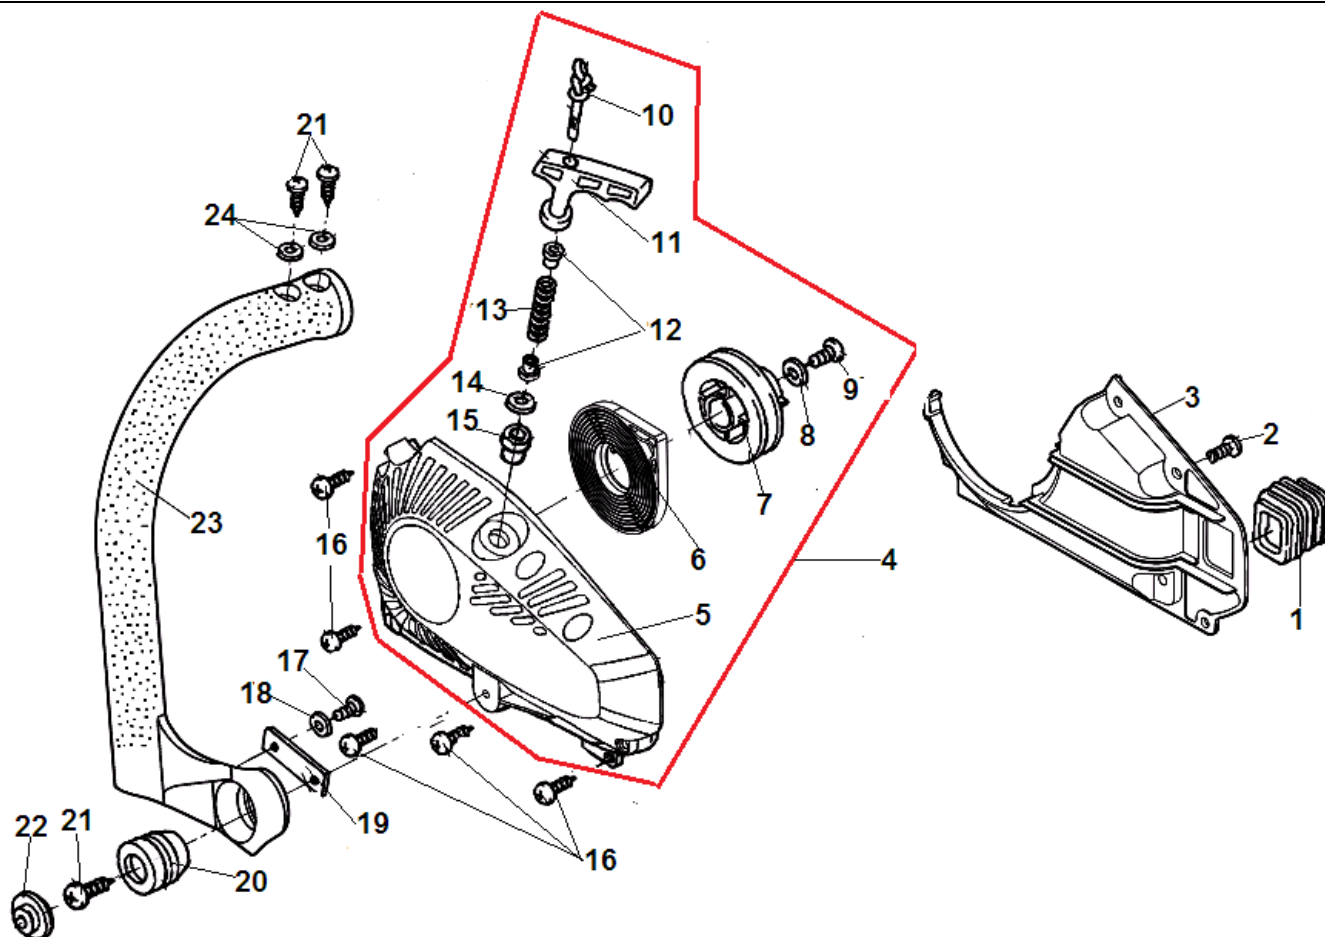

№	Артикул	Наименование	К-во	№	Артикул	Наименование	К-во
1	YD2500-20901A	Воздуховод	1	13	YD2500-25313	Пружина ручки стартера	1
2	YD2500-91321	Винт 4,2x8,5	1	14	YD2500-25318	Шайба	1
3	YD25002-15120	Дефлектор воздуховода	1	15	YD2500-25302	Направляющая шнура стартера	1
4	YD25002A-25000	Стартер в сборе	1	16	GC305-91328	Винт 4,2x16	5
5	YD25002A-25110	Крышка стартера	1	17	YD2500-91311	Винт 3,5x10	1
6	YD2500-25212	Пружина стартера возвратная	1	18	YD2500-93001	Шайба 4	1
7	YD2500-25211	Барабан стартера	1	19	YD2500-27216	Ограничитель амортизатора	1
8	YD6200-93013	Шайба 5x15x1,5	1	20	YD2500-27111	Амортизатор	1
9	YD2500-91332	Винт 4,8x16	1	21	YD2500-91333	Винт 4,8x16	3
10	YD2500-25301	Шнур стартера	1	22	YD2500-27112	Заглушка амортизатора	1
11	YD4500-25311	Ручка стартера	1	23	YD25002-24500	Рукоятка боковая	1
12	YD2500-25312	Втулка пружины	2	24	YD4100-93023	Шайба	2