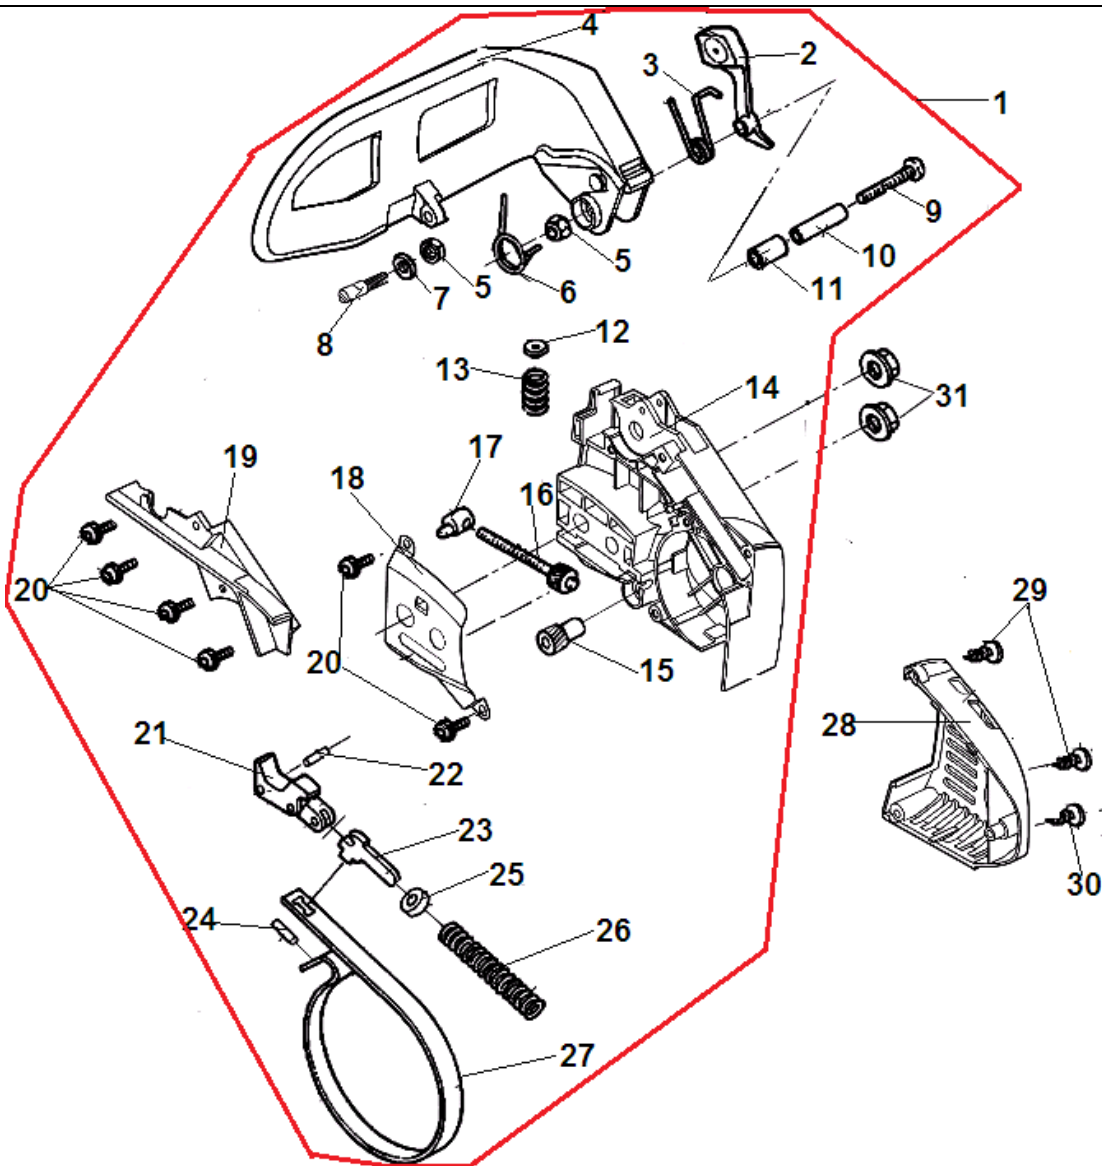

***CHAMPION***<sup>®</sup>

**ДЕТАЛИРОВКА**

**БЕНЗОПИЛЫ**

**125Т-10"**

№	Артикул	Наименование	К-во	№	Артикул	Наименование	К-во
1	YD2500-92102	Гайка крепления маховика M8x1	1	17	<b>YD2500-14000</b>	<b>Коленвал+поршень комплект</b>	<b>1</b>
2	YD2500-15110	Маховик	1	18	GC3053-11506	Проставка крышки цилиндра	1
3	YD2500-94601	Шпонка маховика	1	19	YD25002-11507	Фиксатор цилиндра	1
4	YD2500-95011	Сальник коленвала 12x22x5	1	20	YD18002-15206	Прокладка магнето	2
5	YD2500-96011	Подшипник коленвала 6001	2	21	YD2500-26110	Магнето	1
6	YD2500-95012	Сальник коленвала 12x28x6	1	22	YD2500-26151	Провод выключения зажигания	1
7	YD2500-90121	Болт M5x20	4	23	YD2500-97001	Болт M4x20	2
8	YD25002-13109	Поддон цилиндра	1	24	L8RTF	Свеча зажигания	1
9	YD2500-14100	Коленвал	1	25	YD25002-12111	Цилиндр	1
10	YD2500-14803	Шайба пальца	2	26	YD25002-16001	Прокладка под колено карбюратора	1
11	YD2500-96111	Подшипник пальца	1	27	YD2500-16111	Колено карбюратора	1
12	080602040100	Поршень	1	28	YD2500-90201	Болт M4x14	2
13	YD2500-14002	Кольцо стопорное пальца	2	29	YD2500-21001	Прокладка глушителя	1
14	YD2500-14001	Палец поршня	1	30	YD2500-21110	Глушитель	1
15	YD2500-14311	Кольцо поршневое	1	31	YD25002A-21113	Прокладка болтов глушителя	1
16	<b>YD2500-14211</b>	<b>Поршень комплект</b>	<b>1</b>	32	YD2500-90027	Болт M5x40	2

№	Артикул	Наименование	К-во	№	Артикул	Наименование	К-во
1	YD2500-22110	Сцепление комплект	1	9	YD2500-17301	Крышка маслонасоса	1
2	YD2500-22113	Пружина сцепления	2	10	YD2500-90201	Болт 4x14	2
3	YD2500-22101	Шайба сцепления	1	11	YD3800-17200	Маслонасос	1
4	YD2500-22121	Барабан сцепления 3/8 6Z	1	12	YD2500-17003	Шланг масляный напорный	1
5	YD2500-96112	Подшипник барабана сцепления 10x13x13	1	13	YD2500-17303	Пыльник маслонасоса	1
6	YD3800-17001	Червяк привода маслонасоса	1	14	YD2500-17128	Шланг масляный всасывающий	1
7	YD3800-17208	Шайба червяка 10x18x1	1	15	YD4500-17124	Фильтр масляный	1
8	YD2500-91324	Винт 4,2x13	2	16			