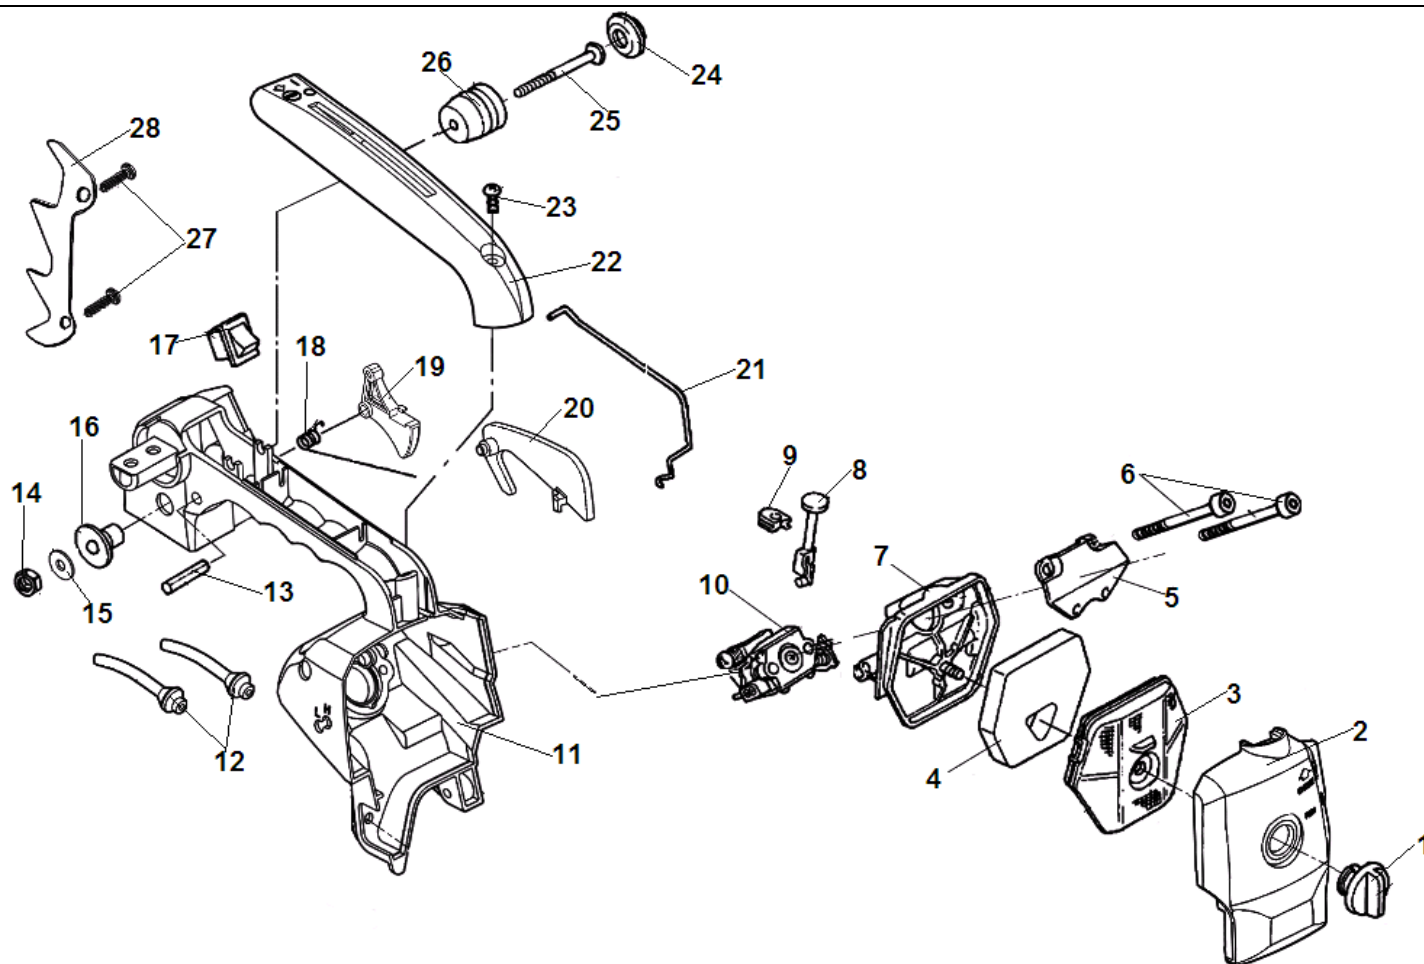

***CHAMPION***<sup>®</sup>

**ДЕТАЛИРОВКА**

**БЕНЗОПИЛЫ**

**125Т-10"**

№	Артикул	Наименование	К-во	№	Артикул	Наименование	К-во
1	YD2500-92102	Гайка крепления маховика M8x1	1	17	<b>YD2500-14000</b>	<b>Коленвал+поршень комплект</b>	<b>1</b>
2	YD2500-15110	Маховик	1	18	GC3053-11506	Проставка крышки цилиндра	1
3	YD2500-94601	Шпонка маховика	1	19	YD25002-11507	Фиксатор цилиндра	1
4	YD2500-95011	Сальник коленвала 12x22x5	1	20	YD18002-15206	Прокладка магнето	2
5	YD2500-96011	Подшипник коленвала 6001	2	21	YD2500-26110	Магнето	1
6	YD2500-95012	Сальник коленвала 12x28x6	1	22	YD2500-26151	Провод выключения зажигания	1
7	YD2500-90121	Болт M5x20	4	23	YD2500-97001	Болт M4x20	2
8	YD25002-13109	Поддон цилиндра	1	24	L8RTF	Свеча зажигания	1
9	YD2500-14100	Коленвал	1	25	YD25002-12111	Цилиндр	1
10	YD2500-14803	Шайба пальца	2	26	YD25002-16001	Прокладка под колено карбюратора	1
11	YD2500-96111	Подшипник пальца	1	27	YD2500-16111	Колено карбюратора	1
12	080602040100	Поршень	1	28	YD2500-90201	Болт M4x14	2
13	YD2500-14002	Кольцо стопорное пальца	2	29	YD2500-21001	Прокладка глушителя	1
14	YD2500-14001	Палец поршня	1	30	YD2500-21110	Глушитель	1
15	YD2500-14311	Кольцо поршневое	1	31	YD25002A-21113	Прокладка болтов глушителя	1
16	<b>YD2500-14211</b>	<b>Поршень комплект</b>	<b>1</b>	32	YD2500-90027	Болт M5x40	2

№	Артикул	Наименование	К-во	№	Артикул	Наименование	К-во
1	YD2500-22110	Сцепление комплект	1	9	YD2500-17301	Крышка маслонасоса	1
2	YD2500-22113	Пружина сцепления	2	10	YD2500-90201	Болт 4x14	2
3	YD2500-22101	Шайба сцепления	1	11	YD3800-17200	Маслонасос	1
4	YD2500-22121	Барабан сцепления 3/8 6Z	1	12	YD2500-17003	Шланг масляный напорный	1
5	YD2500-96112	Подшипник барабана сцепления 10x13x13	1	13	YD2500-17303	Пыльник маслонасоса	1
6	YD3800-17001	Червяк привода маслонасоса	1	14	YD2500-17128	Шланг масляный всасывающий	1
7	YD3800-17208	Шайба червяка 10x18x1	1	15	YD4500-17124	Фильтр масляный	1
8	YD2500-91324	Винт 4,2x13	2	16			