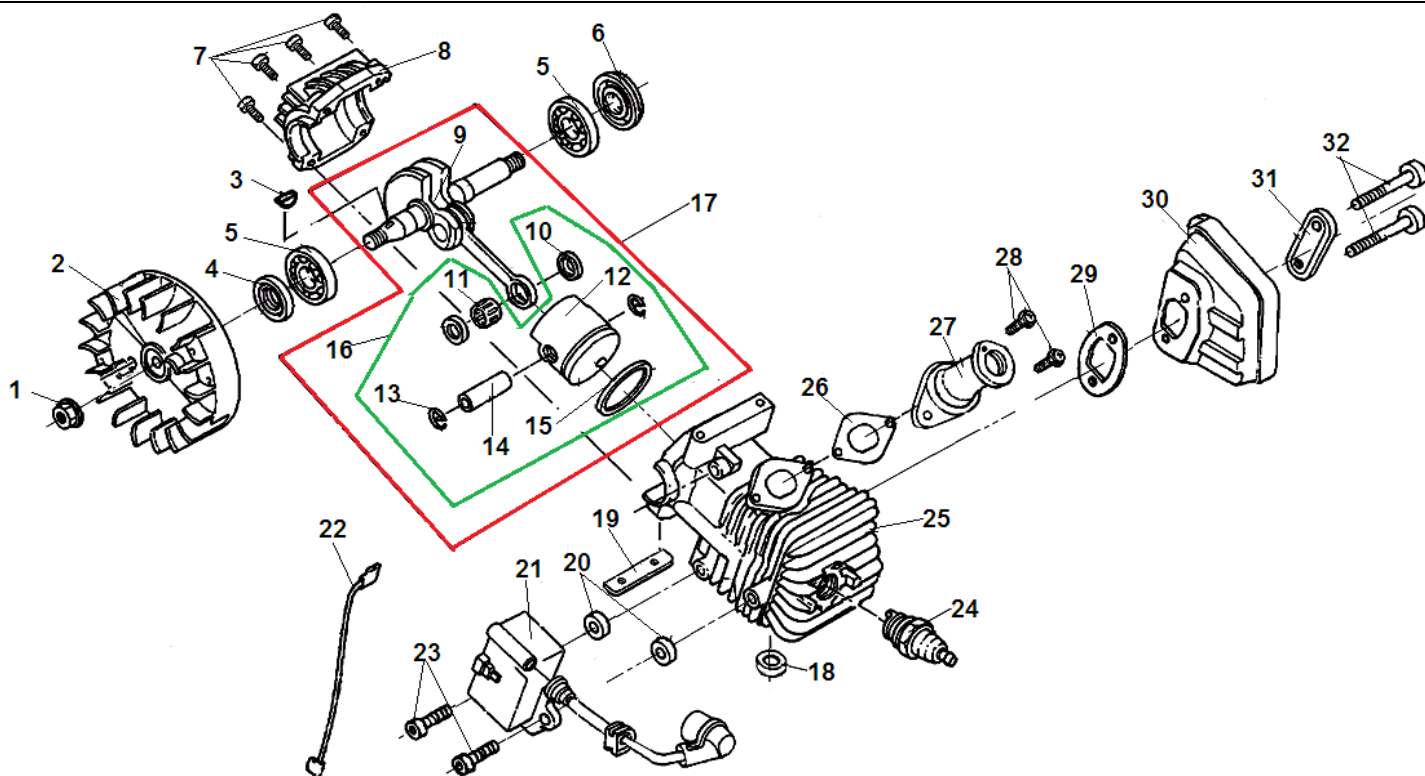

***CHAMPION***<sup>®</sup>

**ДЕТАЛИРОВКА**

**БЕНЗОПИЛЫ**

**125Т-10"**

№	Артикул	Наименование	К-во	№	Артикул	Наименование	К-во
1	YD2500-92102	Гайка крепления маховика M8x1	1	17	<b>YD2500-14000</b>	<b>Коленвал+поршень комплект</b>	<b>1</b>
2	YD2500-15110	Маховик	1	18	GC3053-11506	Проставка крышки цилиндра	1
3	YD2500-94601	Шпонка маховика	1	19	YD25002-11507	Фиксатор цилиндра	1
4	YD2500-95011	Сальник коленвала 12x22x5	1	20	YD18002-15206	Прокладка магнето	2
5	YD2500-96011	Подшипник коленвала 6001	2	21	YD2500-26110	Магнето	1
6	YD2500-95012	Сальник коленвала 12x28x6	1	22	YD2500-26151	Провод выключения зажигания	1
7	YD2500-90121	Болт M5x20	4	23	YD2500-97001	Болт M4x20	2
8	YD25002-13109	Поддон цилиндра	1	24	L8RTF	Свеча зажигания	1
9	YD2500-14100	Коленвал	1	25	YD25002-12111	Цилиндр	1
10	YD2500-14803	Шайба пальца	2	26	YD25002-16001	Прокладка под колено карбюратора	1
11	YD2500-96111	Подшипник пальца	1	27	YD2500-16111	Колено карбюратора	1
12	080602040100	Поршень	1	28	YD2500-90201	Болт M4x14	2
13	YD2500-14002	Кольцо стопорное пальца	2	29	YD2500-21001	Прокладка глушителя	1
14	YD2500-14001	Палец поршня	1	30	YD2500-21110	Глушитель	1
15	YD2500-14311	Кольцо поршневое	1	31	YD25002A-21113	Прокладка болтов глушителя	1
16	<b>YD2500-14211</b>	<b>Поршень комплект</b>	<b>1</b>	32	YD2500-90027	Болт M5x40	2

№	Артикул	Наименование	К-во	№	Артикул	Наименование	К-во
1	YD2500-22110	Сцепление комплект	1	9	YD2500-17301	Крышка маслонасоса	1
2	YD2500-22113	Пружина сцепления	2	10	YD2500-90201	Болт 4x14	2
3	YD2500-22101	Шайба сцепления	1	11	YD3800-17200	Маслонасос	1
4	YD2500-22121	Барабан сцепления 3/8 6Z	1	12	YD2500-17003	Шланг масляный напорный	1
5	YD2500-96112	Подшипник барабана сцепления 10x13x13	1	13	YD2500-17303	Пыльник маслонасоса	1
6	YD3800-17001	Червяк привода маслонасоса	1	14	YD2500-17128	Шланг масляный всасывающий	1
7	YD3800-17208	Шайба червяка 10x18x1	1	15	YD4500-17124	Фильтр масляный	1
8	YD2500-91324	Винт 4,2x13	2	16			