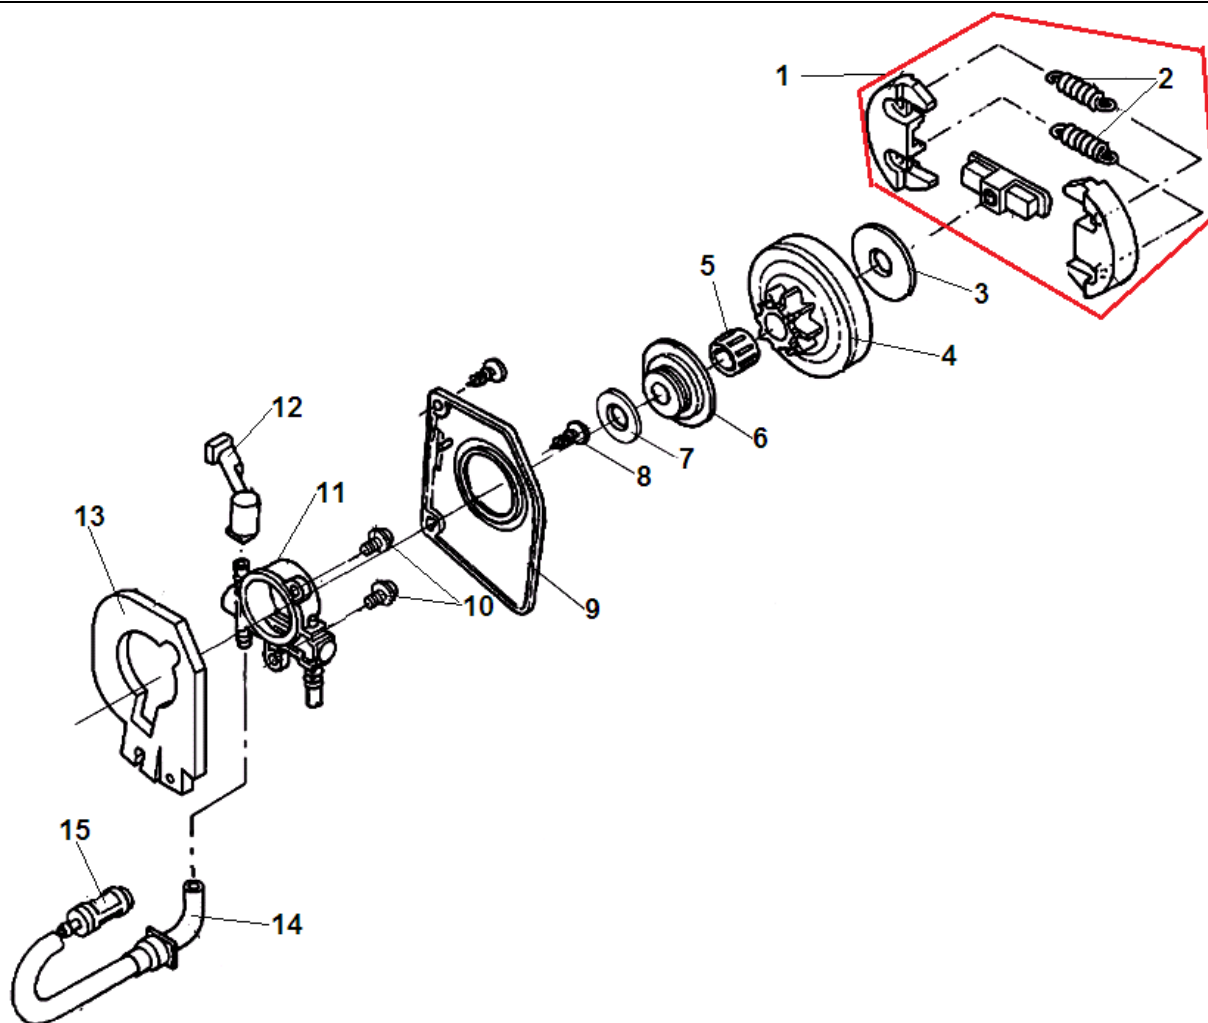

***CHAMPION***<sup>®</sup>

**ДЕТАЛИРОВКА**

**БЕНЗОПИЛЫ**

**125Т-10"**

№	Артикул	Наименование	К-во	№	Артикул	Наименование	К-во
1	YD2500-92102	Гайка крепления маховика M8x1	1	17	<b>YD2500-14000</b>	<b>Коленвал+поршень комплект</b>	<b>1</b>
2	YD2500-15110	Маховик	1	18	GC3053-11506	Проставка крышки цилиндра	1
3	YD2500-94601	Шпонка маховика	1	19	YD25002-11507	Фиксатор цилиндра	1
4	YD2500-95011	Сальник коленвала 12x22x5	1	20	YD18002-15206	Прокладка магнето	2
5	YD2500-96011	Подшипник коленвала 6001	2	21	YD2500-26110	Магнето	1
6	YD2500-95012	Сальник коленвала 12x28x6	1	22	YD2500-26151	Провод выключения зажигания	1
7	YD2500-90121	Болт M5x20	4	23	YD2500-97001	Болт M4x20	2
8	YD25002-13109	Поддон цилиндра	1	24	L8RTF	Свеча зажигания	1
9	YD2500-14100	Коленвал	1	25	YD25002-12111	Цилиндр	1
10	YD2500-14803	Шайба пальца	2	26	YD25002-16001	Прокладка под колено карбюратора	1
11	YD2500-96111	Подшипник пальца	1	27	YD2500-16111	Колено карбюратора	1
12	080602040100	Поршень	1	28	YD2500-90201	Болт M4x14	2
13	YD2500-14002	Кольцо стопорное пальца	2	29	YD2500-21001	Прокладка глушителя	1
14	YD2500-14001	Палец поршня	1	30	YD2500-21110	Глушитель	1
15	YD2500-14311	Кольцо поршневое	1	31	YD25002A-21113	Прокладка болтов глушителя	1
16	<b>YD2500-14211</b>	<b>Поршень комплект</b>	<b>1</b>	32	YD2500-90027	Болт M5x40	2

№	Артикул	Наименование	К-во	№	Артикул	Наименование	К-во
1	YD2500-22110	Сцепление комплект	1	9	YD2500-17301	Крышка маслонасоса	1
2	YD2500-22113	Пружина сцепления	2	10	YD2500-90201	Болт 4x14	2
3	YD2500-22101	Шайба сцепления	1	11	YD3800-17200	Маслонасос	1
4	YD2500-22121	Барабан сцепления 3/8 6Z	1	12	YD2500-17003	Шланг масляный напорный	1
5	YD2500-96112	Подшипник барабана сцепления 10x13x13	1	13	YD2500-17303	Пыльник маслонасоса	1
6	YD3800-17001	Червяк привода маслонасоса	1	14	YD2500-17128	Шланг масляный всасывающий	1
7	YD3800-17208	Шайба червяка 10x18x1	1	15	YD4500-17124	Фильтр масляный	1
8	YD2500-91324	Винт 4,2x13	2	16			